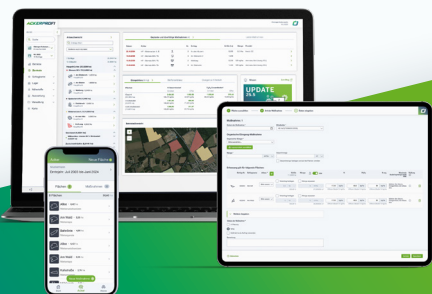

ACKER PROFI

Wir beraten dich gern.

AGRAVIS Raiffeisen AG
Pflanzenbau-Vertriebsberatung

Telefon Münster 0251 / 682-2368
Telefon Hannover 0511.8075-3525

pflanzenbau@agravis.de
www.agravis.de

www.ackerprofi.de

Gezielt ausbringen, mehr ernten.

Exklusiv in Ackerprofi mit Applikations-
karten vom Qualitätsführer NetFarming

**Jetzt
beraten
lassen!**

ACKER PROFI

Die rechtskonforme Schlagkartei
für Nährstoffmanagement &
Pflanzenschutzdokumentation

Maximiere Erträge und Effizienz mit Präzision.

Der digitale Fingerabdruck deines Ackers: Managementzonenkarten

Die Auswertung mehrjähriger Satellitendaten macht Versorgungsunterschiede im Boden sichtbar und teilt deine Flächen in verschiedene Ertragszonen ein. So entsteht die Basis für präzise Düngung, Aussaat und Pflanzenschutz – einfach, datenbasiert und sofort nutzbar, auch ohne Vorkenntnisse oder eigenes Kartenmaterial.

Live-Biomassekarte – Bestandesdichte im Überblick

Mit aktuellen Satellitenbildern erkennst du sofort die Unterschiede in deinem Bestand und planst passgenau Düngung und Pflanzenschutz. So versorgst du deine Kulturen bedarfsgerecht, sparst Betriebsmittel und steigerst die Effizienz.