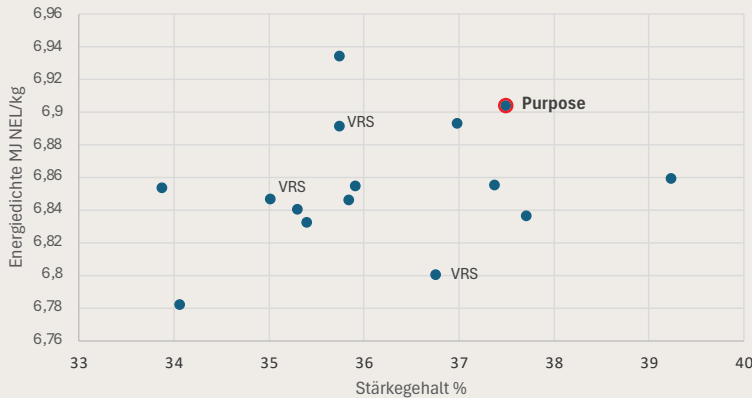

# PURPOSE ca. S 200 | ca. K 200

Die Sorte für kühle Standorte und späte Aussaat!

## Vereint frühe Reife mit hohem Ertrag

- Gute Jugend auch auf schwierigen Standorten
- Top Erträge in der Reifeklasse
- Sichere Abreife unter allen Bedingungen

AGRAVIS Silomais früh,  
Klein Berßen 2024